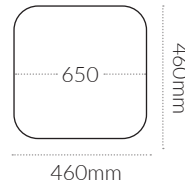

### DIMENSIONS:

H730 Table

 15.8 kg

H1090 Drybar

 17.5 kg

**S-CAB**

#### Spider:

Hole Depth: 7 mm

Footprint:

Assembly:

[Booker Rod -->](#)

#### Column:

Diameter: 50mm

Top

Bottom

#### Base:

Footprint:

Adjustable Footglides:

x4

Thread: M8  
Length: 10mm